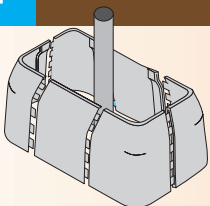

独立基礎のプラスチック製 組立式化粧型枠

ポリマーブロック

太陽光やビニールハウス基礎にもお勧めします!

クランプを取り付けて鉄筋を溶接した例

断面図

1. 組み立てが簡単!
2. バラしと廃棄が不要!
3. 化粧仕上げとして施工完了!
4. ジョイントパーツで幅は自由自在
5. 古い基礎のリメイクも簡単!
6. 注文はインターネットから簡単発注

下のような基礎にポリマーブロックを使用していれば!

工期とコストを大幅カットできます!

木枠の場合

- パネコート・・・1,800円
- 栈木・・・300円
- ビス・・・30円
- 手間・・・2,500円

合計 **4,630円**

ポリマーブロック

PB-300

合計 **1,680円**

1 組み立て

ポリマーブロックをカッチと音がするまでしっかりと組み合わせます。

2 コンクリート打ち

必要なら鉄筋などで補強し、コンクリートを流し込みます。

3 完成

ポリマーブロック自体が化粧となりますので型枠のバラしは必要ありません。

■施工事例

ポリマーブロック コーナー4枚1セットで仕上げます。

品番	高さAmm	開口内寸mm	底辺Amm	梱包入数	価格/組
PB-100	100	110	170	50組	830円
PB-150	150	110	177	50組	1,050円
PB-200	200	110	187	30組	1,260円
PB-300	300	110	197	20組	1,680円