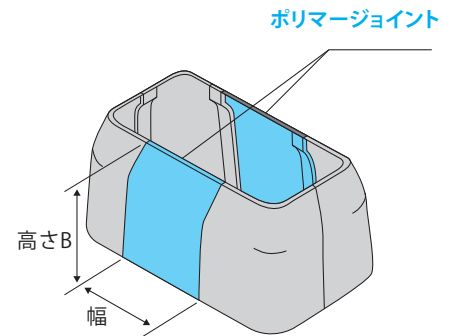

ポリマージョイント ジョイントを利用して幅を変える事ができる拡張パーツです。

品番	高さBmm	幅mm	梱包入数	価格/枚
PBJ-100H	100	100	180枚	190円
PBJ-150H	150	100	100枚	210円
PBJ-200H	200	100	150枚	280円
PBJ-300H	300	100	100枚	280円

■カラーは2種類からお選びください。

グレー

ライトグレー

※価格には工事費用、送料は含まれません。
 ※仕様価格は予告無く変更する場合があります。