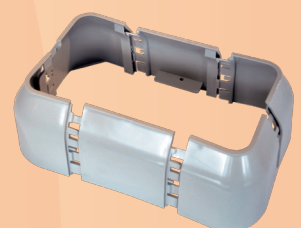

独立基礎のプラスチック製 組立式化粧型枠

ポリマーブロック

太陽光やビニールハウス基礎にもお勧めします!

クランプを取り付けて鉄筋を溶接した例

断面図

1. 組み立てが簡単!
2. バラしと廃棄が不要!
3. 化粧仕上げとして施工完了!
4. ジョイントパーツで幅は自由自在
5. 古い基礎のリメイクも簡単!
6. 注文はインターネットから簡単発注

下のような基礎にポリマーブロックを使用していれば!

工期とコストを大幅カットできます!

2 コンクリート打ち

必要なら鉄筋などで補強し、コンクリートを流し込みます。

3 完成

ポリマーブロック自体が化粧となりますので型枠のバラしは必要ありません。

■施工事例

ポリマーブロック コーナー4枚1セットで仕上げます。

品番	高さAmm	開口内寸mm	底辺Amm	梱包入数	価格/組
PB-100	100	110	170	50組	830円
PB-150	150	110	177	50組	1,050円
PB-200	200	110	187	30組	1,260円
PB-300	300	110	197	20組	1,680円

ポリマージョイント ジョイントを利用して幅を変える事ができる拡張パーツです。

品番	高さBmm	幅mm	梱包入数	価格/枚
PBJ-100H	100	100	180枚	190円
PBJ-150H	150	100	100枚	210円
PBJ-200H	200	100	150枚	280円
PBJ-300H	300	100	100枚	280円

■カラーは2種類からお選びください。

グレー

ライトグレー

※価格には工事費用、送料は含まれません。
 ※仕様価格は予告無く変更する場合があります。