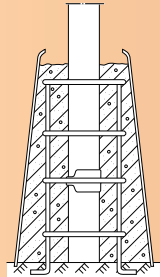

独立基礎のプラスチック製 組立式化粧型枠

ポリマーブロック

太陽光やビニールハウス基礎にもお勧めします!

クランプを取り付けて鉄筋を溶接した例

断面図

1. 組み立てが簡単!
2. バラしと廃棄が不要!
3. 化粧仕上げとして施工完了!
4. ジョイントパーツで幅は自由自在
5. 古い基礎のリメイクも簡単!
6. 注文はインターネットから簡単発注

下のような基礎にポリマーブロックを使用していれば!

工期とコストを大幅カットできます!

木枠の場合

- パネコート・・・1,800円
- 栈木・・・300円
- ビス・・・30円
- 手間・・・2,500円

合計 **4,630円**

ポリマーブロック

PB-300

合計 **1,680円**

1 組み立て

ポリマーブロックをカッチと音がするまでしっかりと組み合わせます。

2 コンクリート打ち

必要なら鉄筋などで補強し、コンクリートを流し込みます。

3 完成

ポリマーブロック自体が化粧となりますので型枠のバラしは必要ありません。

■施工事例

ポリマーブロック コーナー4枚1セットで仕上げます。

品番	高さAmm	開口内寸mm	底辺Amm	梱包入数	価格/組
PB-100	100	110	170	50組	830円
PB-150	150	110	177	50組	1,050円
PB-200	200	110	187	30組	1,260円
PB-300	300	110	197	20組	1,680円