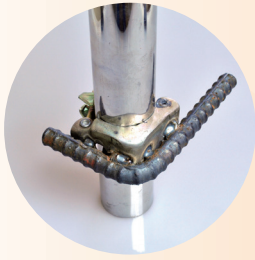

独立基礎のプラスチック製 組立式化粧型枠

ポリマーブロック

太陽光やビニールハウス基礎にもお勧めします!

クランプを取り付けて鉄筋を溶接した例

断面図

1. 組み立てが簡単!
2. バラしと廃棄が不要!
3. 化粧仕上げとして施工完了!
4. ジョイントパーツで幅は自由自在
5. 古い基礎のリメイクも簡単!
6. 注文はインターネットから簡単発注

下のような基礎にポリマーブロックを使用していれば!

工期とコストを大幅カットできます!