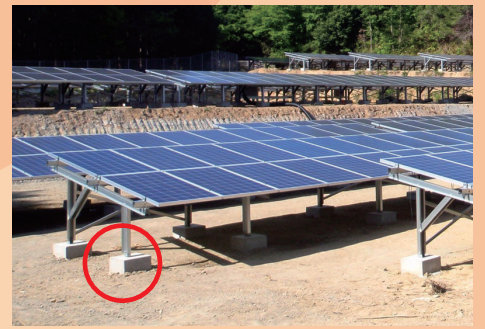

独立基礎のプラスチック製 組立式化粧型枠

ポリマーブロック

太陽光やビニールハウス基礎にもお勧めします!

クランプを取り付けて鉄筋を溶接した例

断面図

1. 組み立てが簡単!
2. バラしと廃棄が不要!
3. 化粧仕上げとして施工完了!
4. ジョイントパーツで幅は自由自在
5. 古い基礎のリメイクも簡単!
6. 注文はインターネットから簡単発注

下のような基礎にポリマーブロックを使用していれば!

工期とコストを大幅カットできます!