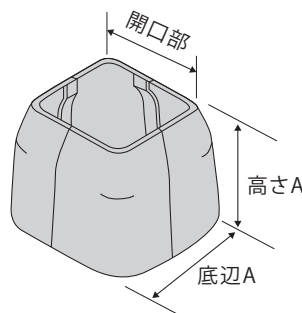

ポリマージョイント ジョイントを利用して幅を変える事ができる拡張パーツです。

品番	高さBmm	幅mm	梱包入数	価格/枚
PBJ-100H	100	100	180枚	190円
PBJ-150H	150	100	100枚	210円
PBJ-200H	200	100	150枚	280円
PBJ-300H	300	100	100枚	280円

■カラーは2種類からお選びください。

グレー

ライトグレー

※価格には工事費用、送料は含まれません。
 ※仕様価格は予告無く変更する場合があります。